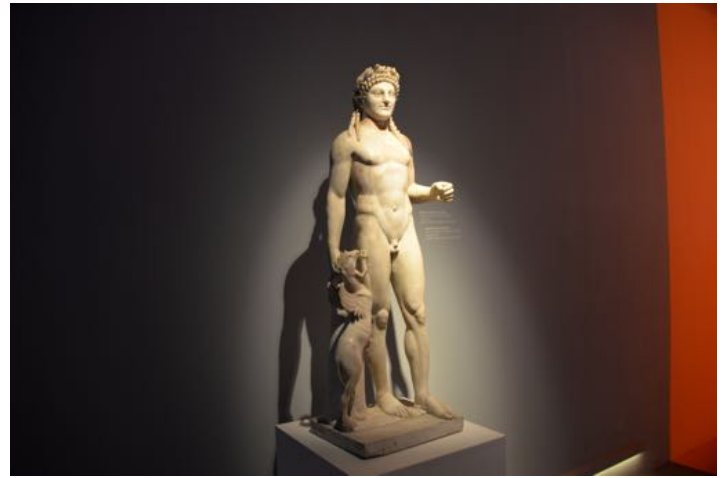

RomeMarMay2017_001995.JPG

RomeMarMay2017_001998.JPG